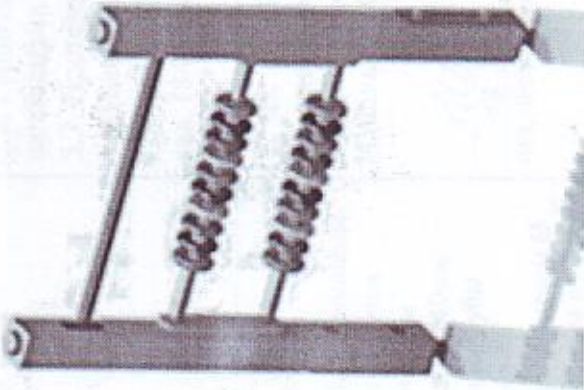

ООО «СП»

Игровой модуль «Счеть» СП18/1 ПАСПОРТ

и инструкция по эксплуатации

Ульяновск 2017г.

<p>1. Основные сведения об изделии</p> <ol style="list-style-type: none"> Наименование: Игровой модуль «Счеты». Обозначение: СП18 Дата изготовления: 13.12.2017 г. Изготовитель: ООО «СП», 432000, Россия, Сельдинское шоссе д.2Б (8422)50-50-51. 	<p>4. Комплектность</p> <p>4.1. В состав изделия входят следующие элементы:</p> <p>1- Счеты в сборе..... 1 шт</p> <p>2- Опорные стойки 2шт</p> <p>3- Крепеж..... 1 комплект</p>
<p>2. Назначение</p> <p>1. Счеты предназначены для детей.</p>	<p>5. Гарантии изготовителя</p> <p>5.1. Срок гарантии на изделие 36 месяца со дня поставки (продажи)</p> <p>5.2. Гарантии не распространяются на повреждение вследствие вандализма</p> <p>5.3. Претензии направлять по адресу ООО «СП»</p> <p>1.4. Изготовитель — ООО «СП» Россия, 432000, г. Ульяновск Россия, 432000, Сельдинское шоссе д.2Б тел. (8422) 41-34-40</p>
<p>3. Основные технические данные:</p> <p>Длина мм: 1000х110х1200</p> <p>Счеты предназначены для детей от 1-го года. Несущие столбы выполнены из клееного бруса сечением 100х100 мм. Сверху столб заканчивается пластиковой заглушкой, снизу столб заканчивается металлическим основанием, который состоит из профильной трубы сечением 20*40мм толщина стенки 1мм и металлических стаканов из профильной трубы сечением 80*80мм толщина стенки 2мм, к которым крепятся столбы. Столбы соединяются металлическими перекладинами сечением 32 мм для увеличения жесткости конструкции. Счеты изготовлены из пластика в количестве 2 комплектов. Счеты изготовлены из трубы сечением Ø 25 мм. Деревянные детали тщательно отшлифованы, затрунтованы и окрашены профессиональными двухкомпонентными красками в заводских условиях. Основание углубляется в грунт и бетонируется на глубину 300 мм.</p>	<p>5. Свидетельство о приемке</p> <p>Изделие соответствует проекту и ТУ 9619-001-25513781-2011 и признано годным к эксплуатации. Начальник ОТК</p> <p><i>Мор</i> 13.12.17</p> <p>год, число, месяц</p> 